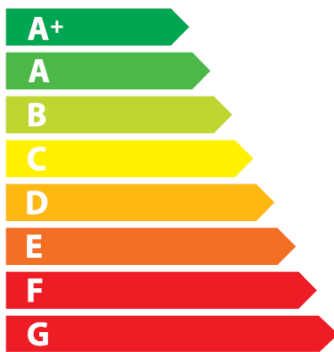

**ENERG** Y UA  
енергия · ενεργεια IE IA

**BLAUBERG**

**KOMFORT EC S160  
S15**

**A+**

**64**  
dB

**153 m<sup>3</sup>/h**

ENERGIA · ЕНЕРГИЯ · ΕΝΕΡΓΕΙΑ · ENERGIJA · ENERGY · ENERGIE · ENERGI

**2016**