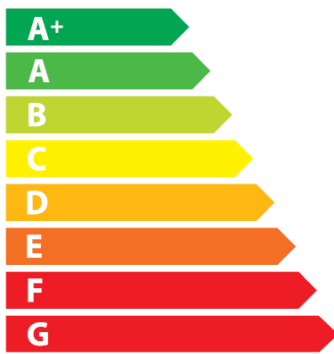

**ENERG** Y UA  
енергия · ενεργεια  
IE IA

**BLAUBERG**

**KOMFORT EC SB350  
S14**

**A+**

**71**  
dB

**375 m<sup>3</sup>/h**

ENERGIA · ЕНЕРГИЯ · ΕΝΕΡΓΕΙΑ · ENERGIJA · ENERGY · ENERGIE · ENERGI

**2016**