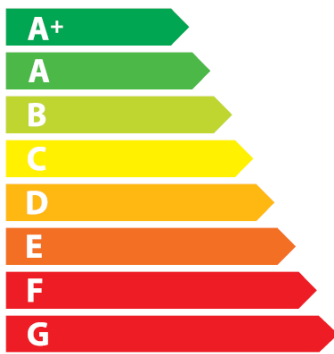

**ENERG** Y UA  
енергия · ενεργεια IE IA

**BLAUBERG**

**KOMFORT EC DB160  
S11**

**A+**

**46**  
dB

**160 m<sup>3</sup>/h**

ENERGIA · ЕНЕРГИЯ · ΕΝΕΡΓΕΙΑ · ENERGIJA · ENERGY · ENERGIE · ENERGI

**2016**