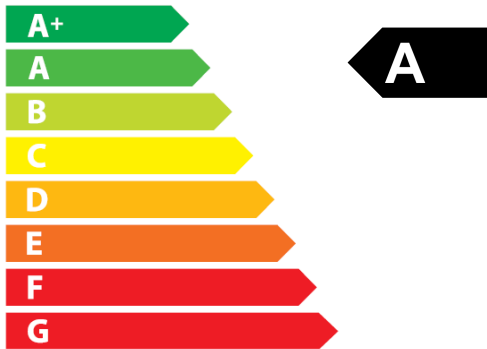

**ENERG** Y UA  
енергия · ενεργεια  
IE IA

**BLAUBERG**

**KOMFORT EC DB350  
S15**

**54**  
dB

**370 m<sup>3</sup>/h**

ENERGIA · ЕНЕРГИЯ · ΕΝΕΡΓΕΙΑ · ENERGIJA · ENERGY · ENERGIE · ENERGI

2016

1254/2014