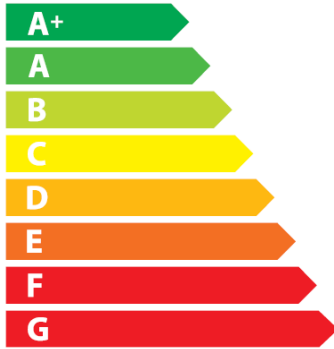

ENERG Y UA
енергия · ενεργεια IE IA

BLAUBERG

**KOMFORT EC SB550
S15**

A+

**75
dB**

650 m³/h

ENERGIA · ЕНЕРГИЯ · ΕΝΕΡΓΕΙΑ · ENERGIJA · ENERGY · ENERGIE · ENERGI

2016