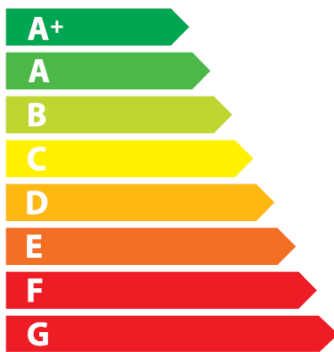

ENERG Y UA
енергия · ενεργεια IE IA

BLAUBERG

**KOMFORT EC DB160
S15**

A+

46
dB

160 m³/h

ENERGIA · ЕНЕРГИЯ · ΕΝΕΡΓΕΙΑ · ENERGIJA · ENERGY · ENERGIE · ENERGI

2016