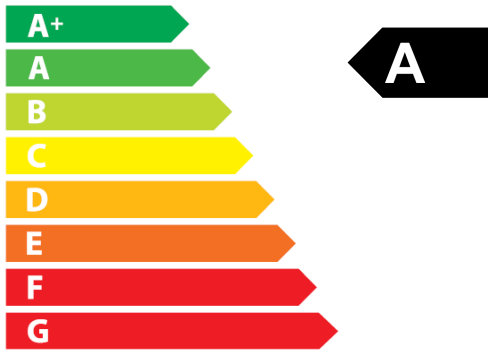

**ENERG** Y UA  
енергия · ενεργεια IE IA

**BLAUBERG**

**KOMFORT EC L600  
S6**

**65**  
dB

**720 m<sup>3</sup>/h**

ENERGIA · ЕНЕРГИЯ · ΕΝΕΡΓΕΙΑ · ENERGIJA · ENERGY · ENERGIE · ENERGI

2016

1254/2014