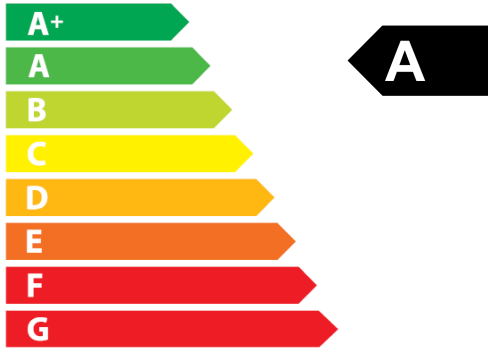

ENERG Y UA
енергия · ενεργεια
IE IA

BLAUBERG

**KOMFORT EC L400
S6**

65
dB

390 m³/h

ENERGIA · ЕНЕРГИЯ · ΕΝΕΡΓΕΙΑ · ENERGIJA · ENERGY · ENERGIE · ENERGI

2016

1254/2014