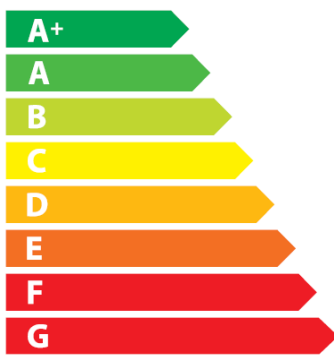

**ENERG** Y IA  
енергия · ενεργεια IE IA

**BLAUBERG**

**FRESHBOX E120**

**A+**

**45**  
dB

**120 m<sup>3</sup>/h**

ENERGIA · ЕНЕРГИЯ · ΕΝΕΡΓΕΙΑ · ENERGIJA · ENERGY · ENERGIE · ENERGI

2016